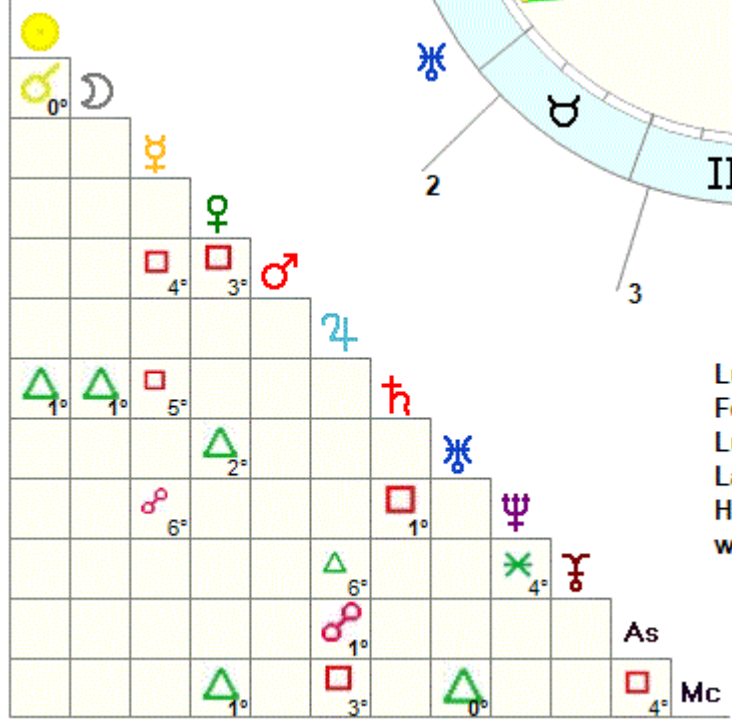

☀	10° 57'	♌
☾	10° 57'	♌
♀	4° 39'	♊
♂	26° 35'	♌
♋	0° 2'	♋
♈	22° 24'	♊
♄	9° 52'	♋
♃	24° 30'	♊
♅	11° 25'	♋
♆	15° 35'	♊
♁	21° 18'	♋
♂	25° 27'	♋
♌	14° 13'	♊

Lunación de Agosto En Leo
 Fecha: 2 / 8 / 2016 Hora: 22:44
 Lugar: Barcelona, Spain
 Lat: 41° N 23' Long: 2° E 11'
 Huso: -2 horas Este
www.grupovenus.com