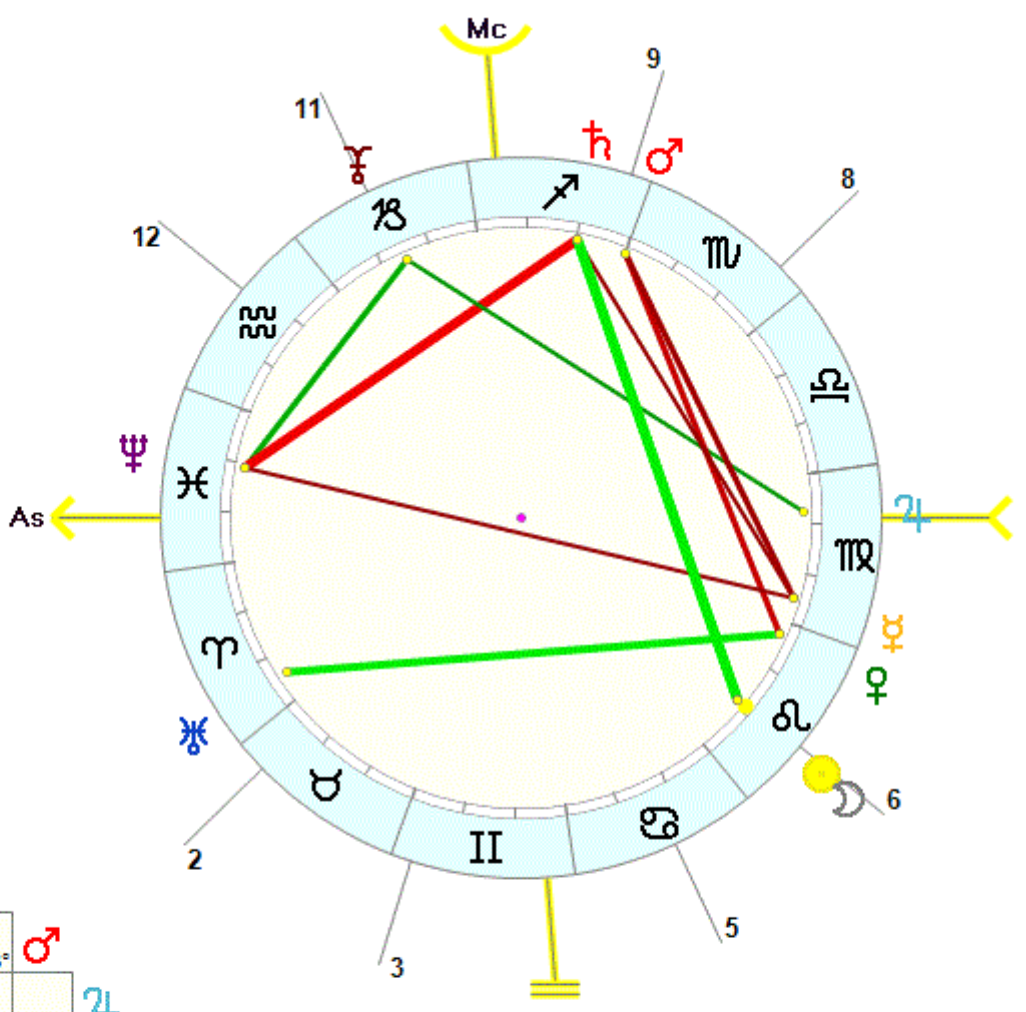

☀	10° 57'	♌
☾	10° 57'	♌
♀	4° 39'	♊
♂	26° 35'	♌
♋	0° 2'	♋
♈	22° 24'	♊
♄	9° 52'	♋
♃	24° 30'	♊
♅	11° 25'	♋
♆	15° 35'	♊
♁	21° 18'	♋
♂	25° 27'	♋
♌	14° 13'	♊

Lunación de Agosto En Leo
 Fecha: 2 / 8 / 2016 Hora: 22:44
 Lugar: Barcelona, Spain
 Lat: 41° N 23' Long: 2° E 11'
 Huso: -2 horas Este
www.grupovenus.com